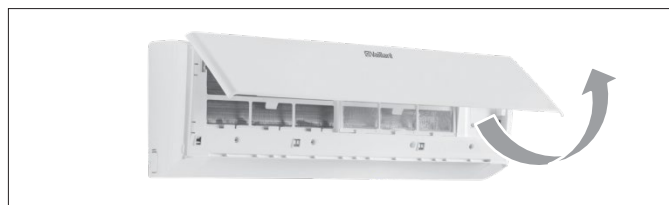

2. Als het deksel van de elektrische doos open is, ziet u de WiFi-aansluitdraad. De kleur van de aansluitpoort op de draad is dezelfde als de kleur van de aansluitpoort in de WiFi-module.

3. Verwijder de draadclip, trek de WIFI-aansluiting uit de elektrische doos en sluit aan op de poort in de WiFi-module.