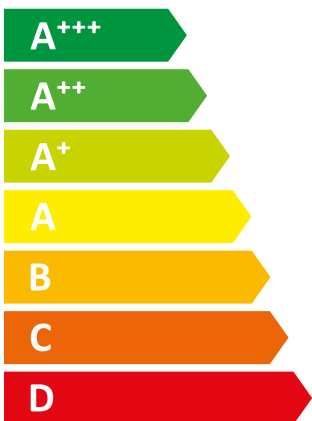

**ENERG**  
енергия · ενεργεια

I Vaillant

II VHR S 35CS/1-5 (N-NL)

**54** dB

**35** kW