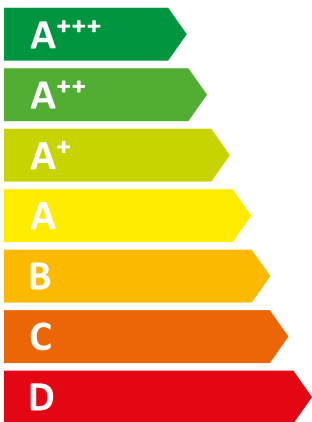

**ENERG**  
енергия · ενεργεια

I Vaillant

II VHR S 25CS/1-5 (N-NL)

**45** dB

**25** kW