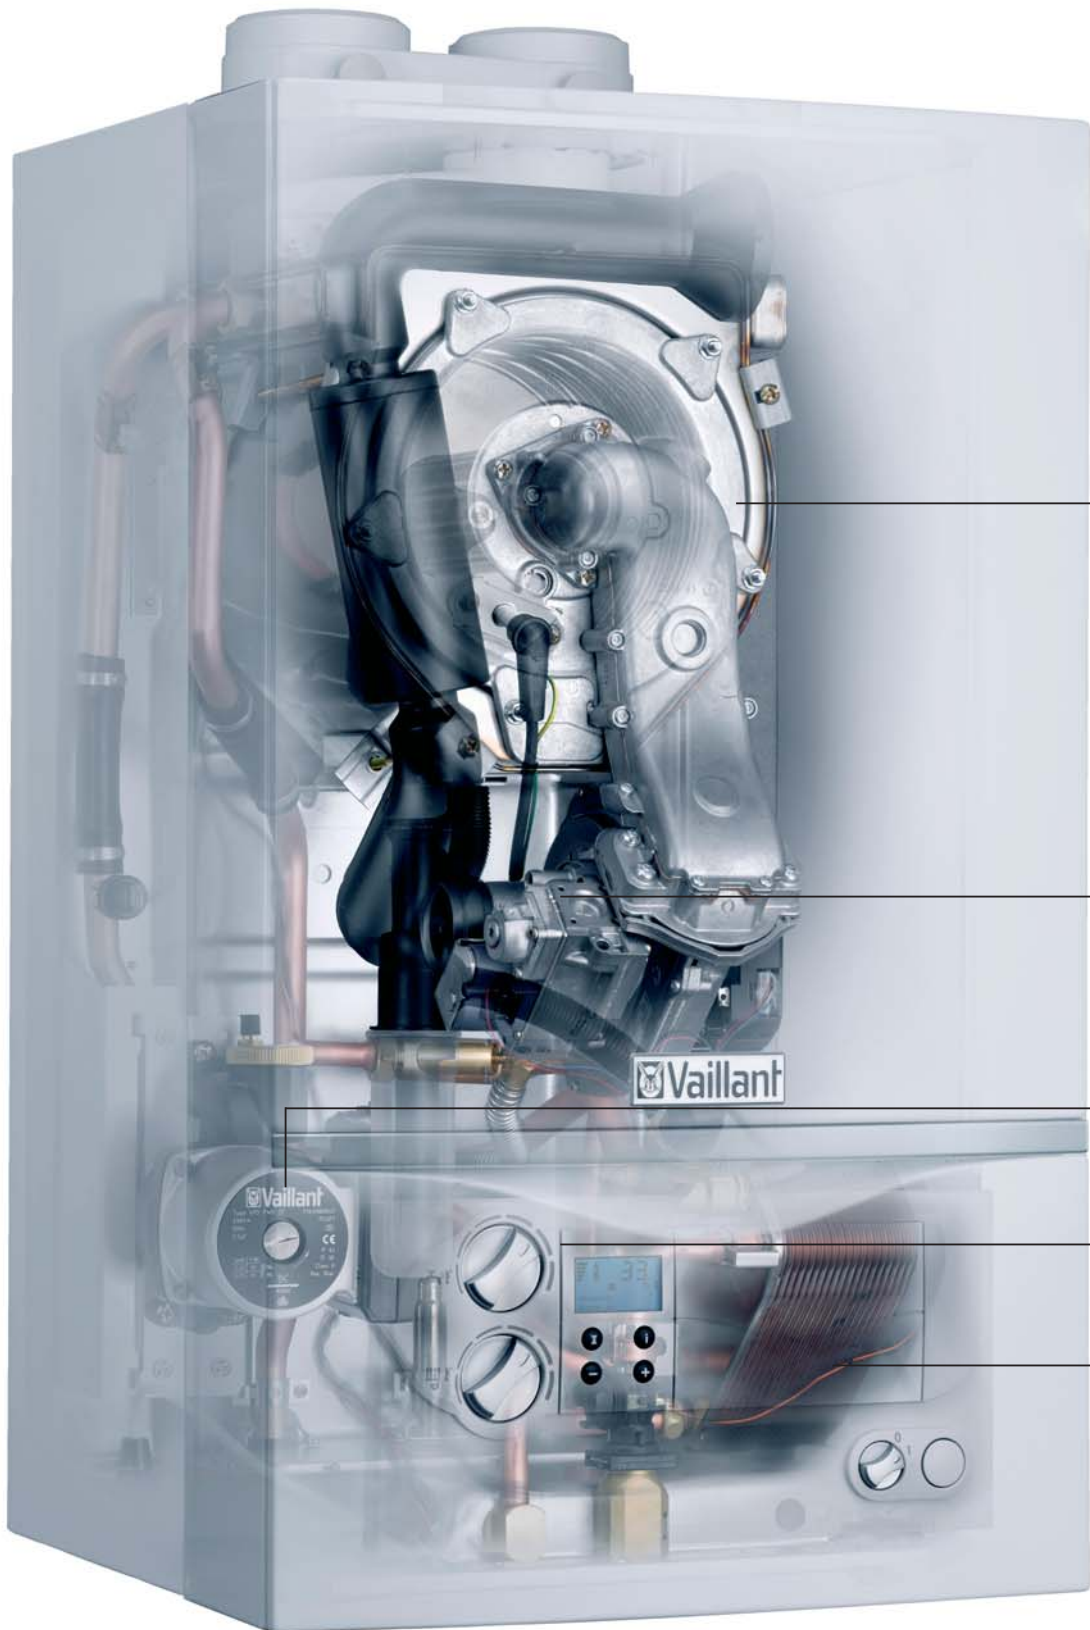

Warmtewisselaar

Verwarmt het cv-water. Volledig roestvrij staal. Degelijker bestaat niet. Zorgt voor maximaal rendement.

Gasgedeelte

Zorgt voor optimale verbranding. De hrEXCLUSIEF haalt zoveel warmte uit een kubieke meter aardgas, dat zelfs het hoogste HR-label eigenlijk nog niet hoog genoeg is.

Pomp

Verplaatst het water. Modulerend: minder energieverbruik.

Bedieningspaneel

Helder en overzichtelijk. De bediening wijst zich praktisch vanzelf.

Platenwisselaar

Verwarmt zeer snel het tapwater.