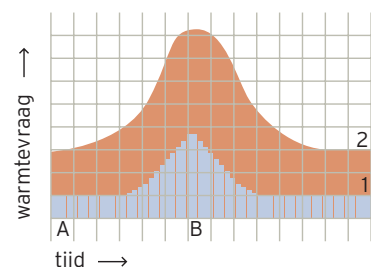

Uiterst rendabel: HR 107

Een goede Hoog Rendementsketel herkent u aan het Gaskeur HR-label. De hrEXCLUSIEF geniet de hoogste status: HR 107. Dat is bijzonder rendabel. Maar deze nieuwe generatie ketels haalt zoveel warmte uit een kubieke meter aardgas, dat er eigenlijk een nog hoger HR-label zou moeten bestaan. Ons geheim? Vaillant haalt zelfs de laatste hoeveelheid warmte uit de rookgassen. Op die manier blijven aardgasreserves zoveel mogelijk gespaard. Bovendien komen er aanzienlijk minder schadelijke stoffen vrij. En dankzij de volledig roestvrijstalen warmtewisselaar blijft het rendement gedurende het lange leven van de ketel op dit **uiterst hoge niveau**. Want in tegenstelling tot veel andere ketels, zal de wisselaar van Vaillant niet vervuilen. Daarmee is een optimale warmteoverdracht voor de lange termijn gegarandeerd. Dat geldt natuurlijk ook voor het tappen van warm water. Het Gaskeur HRww-label is dan ook ongekend hoog.

Uiterst efficiënt: modulatietechniek

Ook heel bijzonder van de hrEXCLUSIEF is de zogeheten modulatietechniek. Dit houdt in dat de vlam al naar gelang uw warmtebehoefte hoger of lager brandt. Zo wordt het verbruik perfect afgestemd op de vraag. Ketels die niet moduleren kennen maar twee standen: helemaal aan of helemaal uit. Net alsof u in een auto

vol gas geeft, het pedaal loslaat, en dan weer vol gas geeft. U begrijpt, dat is brandstofverslindend. En het komt de levensduur niet ten goede. De nieuwe generatie hrEXCLUSIEF heeft een groter modulatiebereik en is daarmee zelfs **nog zuiniger** geworden. Kiest u bij uw hrEXCLUSIEF ook een modulerende thermostaat van Vaillant, dan beschikt u over de meest rendabele combinatie. Dat merkt u aan uw energierekening.

Uiterst duurzaam: warmtewisselaar