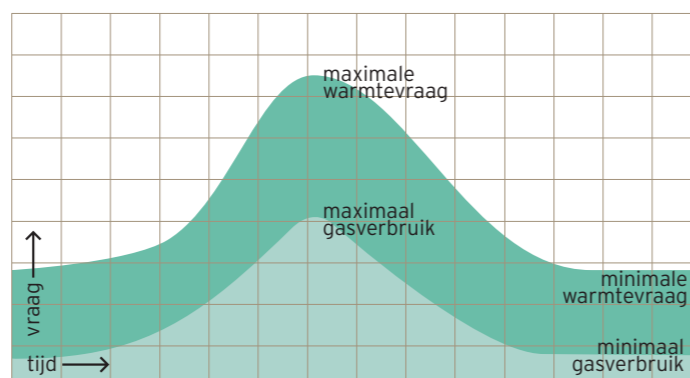

slimme technieken

Degelijk en duurzaam

Modulatietechniek. Het gasverbruik beweegt soepel mee met de warmtevraag. Zuinig, rendabel en zeer comfortabel, want stabiele temperaturen zijn gegarandeerd.

Bij Vaillant gebruiken we slijtvaste materialen. Daarom gaat een echte Vaillant langer mee. Door verschillende slimme technieken kunt u bovendien veel zuiniger stoken.

Zuinige modulatietechniek

Een Vaillant hr-ketel werkt op basis van modulatietechniek: al naar gelang uw warmtebehoefte brandt de vlam hoger of lager. De ketel levert dus precies de warmte die u vraagt. Zo stookt uw hr-ketel nooit te veel. Kiest u ook nog een modulerende thermostaat, dan heeft u de meest

rendabele combinatie in huis. Dat merkt u aan uw energierekening.

Duitse degelijkheid

De warmtewisselaar is het hart van uw cv-ketel. Deze is bij Vaillant van roestvrij staal. Alleen dat is bestand tegen de temperatuurwisselingen die dit onderdeel te verduren krijgt. Bovendien vervuult RVS niet, waardoor het rendement ook na jaren intensief gebruik hoog blijft. Uiteraard zijn alle verbindingleidingen corrosiebestendig. U kiest tenslotte voor Duitse degelijkheid.